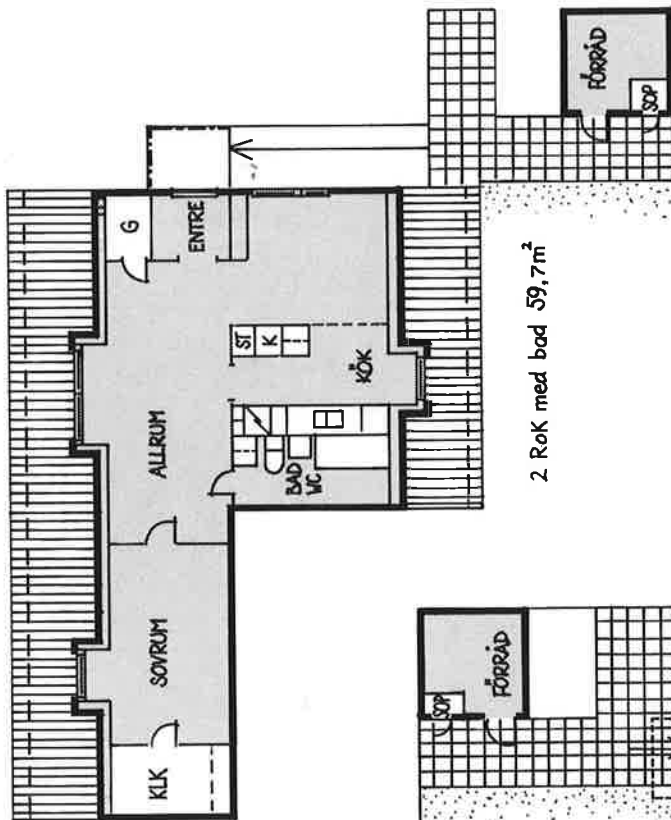

Ex. på lägenhetstyper

Hasselbacken II

Älvhemsvägen

2 RoK med bad 59,7 m²

1 RoK med dusch
48,4 m²

2 RoK med bad eller dusch
59,7 m²