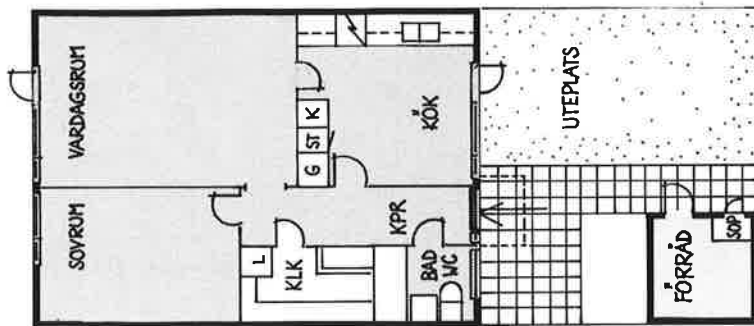

Ex. på lägenhetstyper

Hasselbacken II

Älvhemsvägen

2 RoK med bad 59,7 m²

1 RoK med dusch
48,4 m²

2 RoK med bad eller dusch
59,7 m²