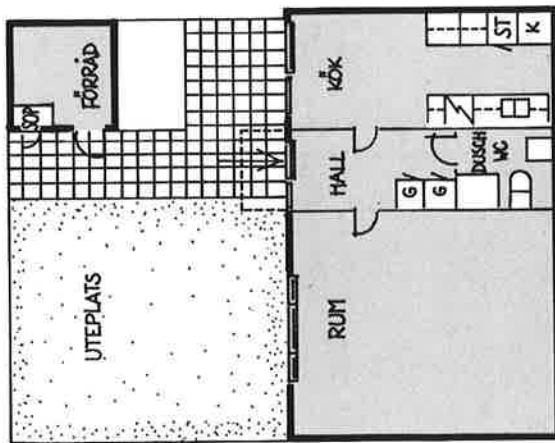

Ex. på lägenhetstyper

Hasselbacken II

Älvhemsvägen

2 RoK med bad 59,7 m²

1 RoK med dusch
48,4 m²

2 RoK med bad eller dusch
59,7 m²